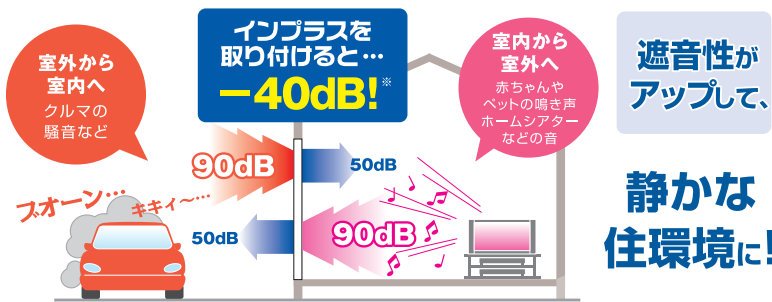

外からの電車や車の騒音、
家からの音もれ…
こんなお悩みありませんか？

防音・断熱内窓
インプラスで

復興支援・住宅エコポイント対象製品

手軽で
快適!

防音対策

家の外からでる音

家の中からでる音

「インプラス」なら外からでる音、家からでる音を大幅カット!

窓を二重にして気密性を高める
ことで防音効果がアップ!

交通量が多い
道路レベルの騒音を
図書館並の
静けさに!

※建物の構造、お住まいの諸条件により得られる効果に違いがあります。 [引違い窓]外窓 アトモスINT-A-4(2)等級(単板ガラス5mm)+内窓インプラス(単板ガラス5mm)使用時、中間空気層80mm(トステム社内試験による)
※ここに示されている遮音性能は、JISで定められた方法により実験室で測定した測定値です。実際の建築物の現場で測定したとき、実験とは音場が異なるので、それぞれの測定値に差異が生じます。(*音場:音波が伝わっている空間の状況を示す。)