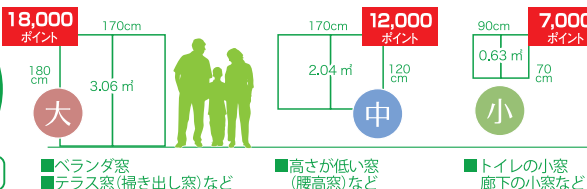

ポイント交換対象商品

- ●省エネ・環境配慮製品
- ●環境寄附
- ●被災地への義援金・寄附
- ●被災地の商品券等
- ●被災地の産品・製品

追加のリフォーム工事
費用にも使えます。

- ●ポイント交換対象商品は「環境」と「被災地支援」に重点化されます。
- ●「被災地支援」にポイントの半分以上を充当します。 ※詳細はお気軽にお問い合わせください。

Togitem **インプラス**
[防音・断熱内窓]

ゲスト
パリア
(ゲスト専用防音内窓)

マンション
リフォーム
にもOK!!

■ お見積り・お問合わせは…

(税込)

復興支援・住宅エコポイント

(税込)

復興支援・住宅エコポイント